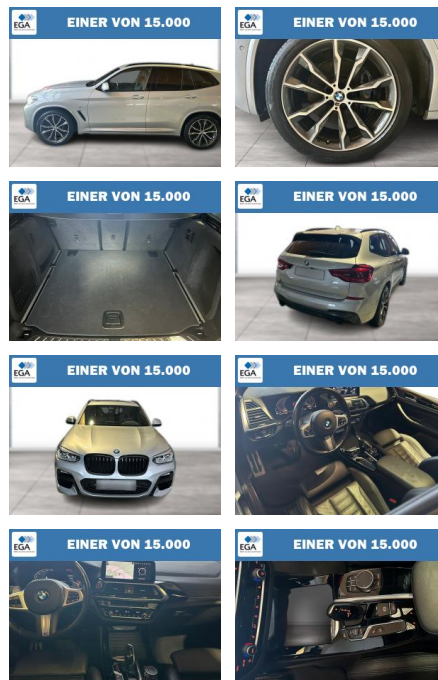

## BMW X3 xDrive30d M Sport AHK Panorama

WG08-232456 Angebotsnr.:

Erstzulassung:	Kilometer:	Farbe:	Leistung:	Kraftstoffart:
01.12.2021	84.041	Silber	210 kW / 286 PS	Diesel

**PREIS**  
**46.710 €**