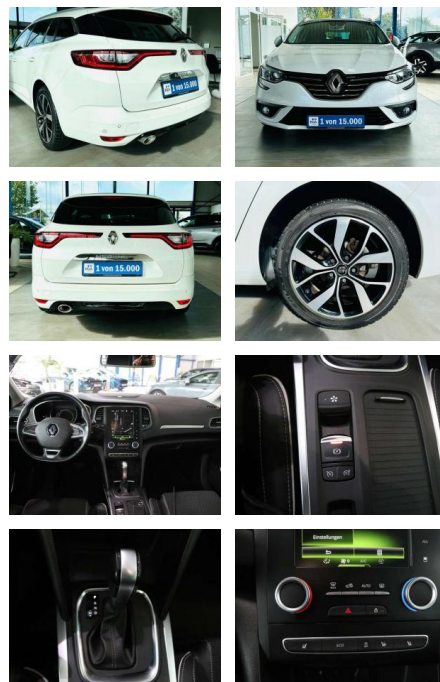

AV01-601148 Angebotsnr.:

Erstzulassung:	Kilometer:	Farbe:	Leistung:	Kraftstoffart:
01.06.2018	82.400	Weiß	120 kW / 163 PS	Benzin

PREIS
18.190 €

FINANZIERUNGSBEISPIEL
Laufzeit: 72 Monate Anzahlung: 30 %
Basis-Finanzierung:* Mtl. Rate:
Zielraten-Finanzierung:** Mtl. Rate: **94 €**