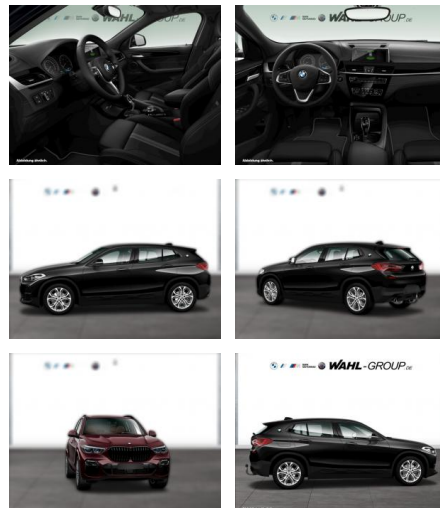

WG00-225634 Angebotsnr.:

Erstzulassung:	Kilometer:	Farbe:	Leistung:	Kraftstoffart:
01.10.2021	23.855	Schwarz	100 kW / 136 PS	Benzin

PREIS
30.210 €

FINANZIERUNGSBEISPIEL

Laufzeit: 72 Monate Anzahlung: 30 %
Basis-Finanzierung:* Mtl. Rate:
Zielraten-Finanzierung:** **156 €**