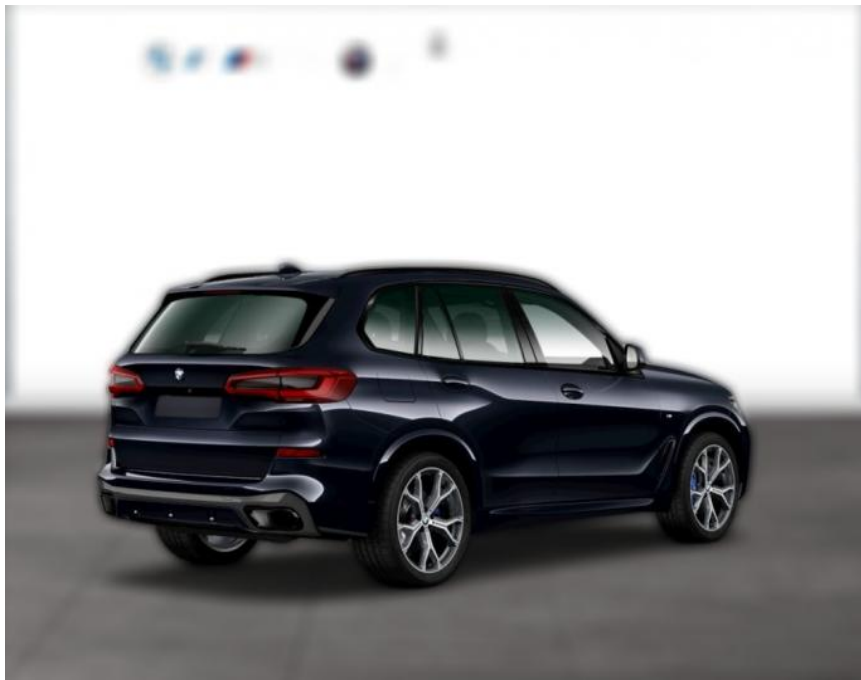

WG00-225634 Angebotsnr.:

Erstzulassung:	Kilometer:	Farbe:	Leistung:	Kraftstoffart:
01.10.2021	23.855	Schwarz	100 kW / 136 PS	Benzin

PREIS
30.210 €

FINANZIERUNGSBEISPIEL

Laufzeit: 72 Monate Anzahlung: 30 %
Basis-Finanzierung:* Mtl. Rate:
Zielraten-Finanzierung:** **156 €**