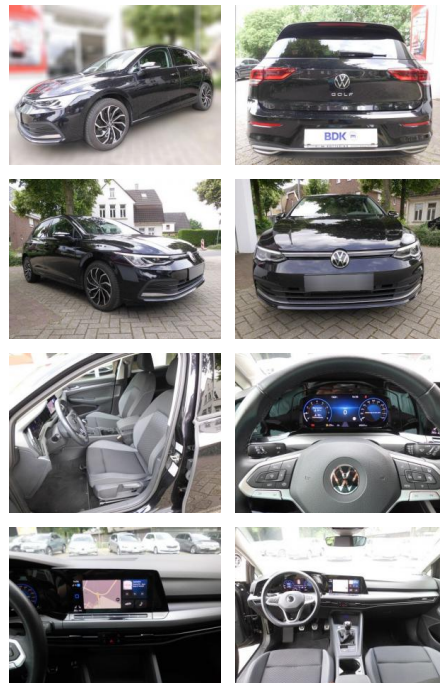

Erstzulassung:	Kilometer:	Farbe:	Leistung:	Kraftstoffart:
10.01.2022	49.251		96 kW / 131 PS	Benzin

PREIS
21.500 €

FINANZIERUNGSBEISPIEL

Laufzeit: 72 Monate Anzahlung: 30 %
Basis-Finanzierung:* Mtl. Rate:
Zielraten-Finanzierung:** **111 €**