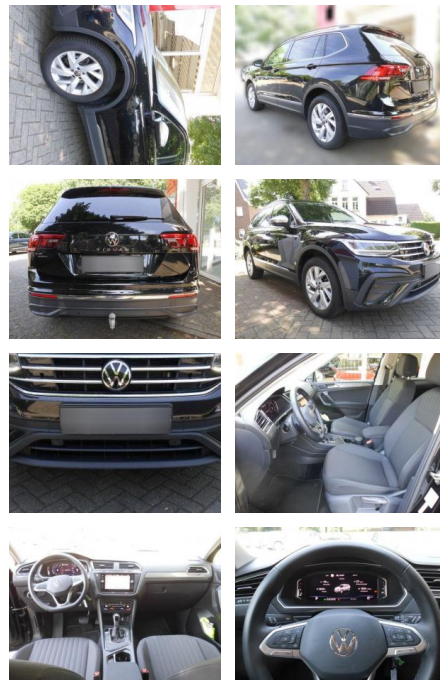

VERKAUFT

Erstzulassung: 10.10.2023
Kilometer: 24.392
Farbe:
Leistung: 110 kW / 150 PS
Kraftstoffart: Benzin

PREIS
36.120 €

FINANZIERUNGSBEISPIEL
Laufzeit: 72 Monate Anzahlung: 30 %
Basis-Finanzierung:* Mtl. Rate:
Zielraten-Finanzierung:** **187 €**