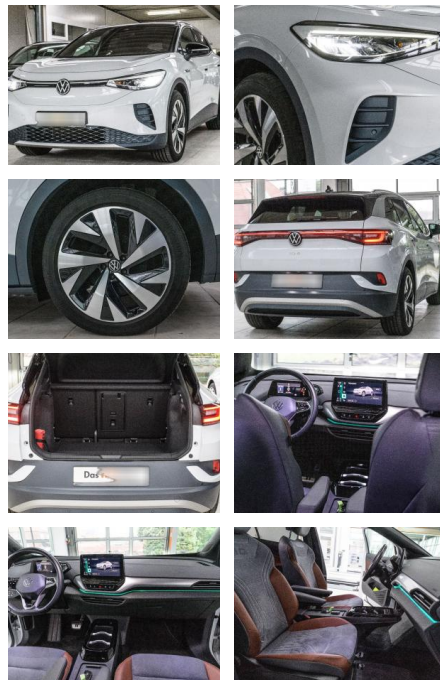

Ihr Ansprechpartner

Herr Uwe Hackmann
E-Mail: info@autohaus-hackmann.de
Telefon: 05436 293

Autohaus Hackmann GmbH & Co KG
Gartenstr. 1 - 49638 Nortrup - Tel.: 05436 / 293

Volkswagen ID.4 1st Pro

AS86-gws 2210 Angebot Nr.:

Erstzulassung:	Kilometer:	Farbe:	Leistung:	Kraftstoffart:
10.12.2020	38.500		150 kW / 204 PS	Elektro

PREIS
40.140 €

FINANZIERUNGSBEISPIEL

Laufzeit: 72 Monate   Anzahlung: 30 %
Basis-Finanzierung:*   Mtl. Rate:
Zielraten-Finanzierung:**   **207 €**

* Basisfinanzierung: Anzahlung: 12.042 Euro, Laufzeit: 72 Monate, Nettodarlehen: 28.098 Euro, Gesamtbetrag: 43.082 Euro, Zinssätze: 3.44% Sollz. (gebunden), 3.49% eff.
** Zielratenfinanzierung: Anzahlung: 12.042 Euro, Laufzeit: 72 Monate, Nettodarlehen: 28.098 Euro, Zielrate: 20.070 Euro, Gesamtbetrag: 44.343 Euro, Zinssätze: 3.44% Sollz. (gebunden), 3.49% eff.,

Vermittlung für: Santander Consumer Bank
Repräsentatives Beispiel gem. § 17 Abs. 4 PAngV. Diese Finanzierungsangebote sind Beispiele. Gerne ermitteln wir für Sie Ihr individuelles Angebot.

Ausstattung

Sicherheit

- Müdigkeitswarnsystem
- Notbremsassistent
- Notrufsystem
- Reifendruckkontrollsystem
- Spurhalteassistent

Multimedia

- Soundsystem
- USB
- Verkehrszeichenerkennung
- Sprachsteuerung
- Touchscreen

Komfort

- Berganfahrassistent
- Beheizbare Frontscheibe
- Beheizbares Lenkrad
- Lederlenkrad

Weiteres

- ***Finanzierung zu Sonderkonditionen und Anzahlungnahme gern möglich.**
- *Irrtümer
- Änderungen und Zwischenverkauf vorbehalten.
- *
- ***Sonderausstattung: Ambiente-Beleuchtung (30 Farben) Außenspiegel elektr. verstell-**
- heiz- und anklappbar Bluetooth-Schnittstelle für Mobiltelefon Dach in Kontrastfarbe schwarz Dachreling silber eloxiert Dachzierleiste und C-Säule silber Fahrassistenten-System: Autom. Distanzregelung (ACC inkl. Stop&Go-Funktion) Fahrassistenten-System: Fahrprofilauswahl Fahrassistenten-System: Fernlichtregulierung (Light

- heizbar
- infrarot-reflektierend Wärmepumpe HV-Batterie 77 kWh Innenspiegel mit Abblendautomatik Klifox-Aufnahmen für Kindersitz an Beifahrersitz und Rücksitz (inkl. i-Size-Kindersitze) Klimaanlage Climatronic 2-Zonen Ladeleistung HV-Batterie 125 kW (Gleichstrom DC) Lautsprecher (7 vorn und hinten) LM-Felgen 20" Metallic-Lackierung Mobile Online Dienste App-Connect inkl. App-Connect Wireless (Apple CarPlay)
- Android Auto Navigationsfunktion Discover Pro inkl. Streaming & Internet (Touchscreen-Farbdisplay) Notrufsystem Park-Distance-Control (vorn und hinten) Performance Upgrade Radioempfang digital (DAB+) Rückfahrkamera Scheinwerfer LED inkl. Automatische

STÄNDIG ÜBER 15.000 FAHRZEUGE IM BESTAND!