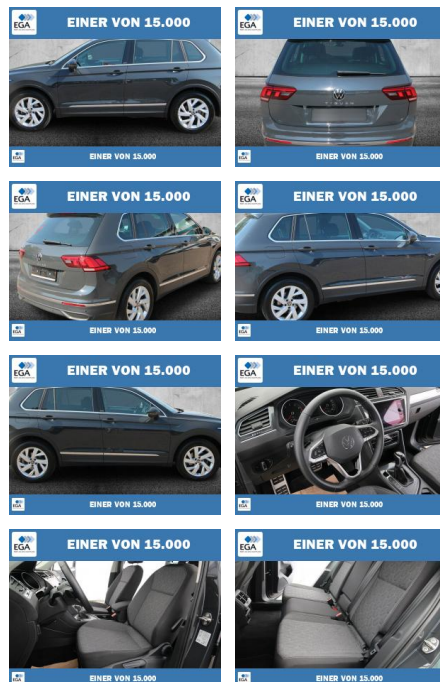

Ihr Ansprechpartner

Herr Uwe Hackmann
E-Mail: info@autohaus-hackmann.de
Telefon: 05436 293

Autohaus Hackmann GmbH & Co KG
Gartenstr. 1 - 49638 Nortrup - Tel.: 05436 / 293

Volkswagen Tiguan 1.5 TSI 7-DSG Move LED+KAMERA

PW01-56681-000 Angebotsnr.:

Erstzulassung: 01.03.2023 **Kilometer:** 40.457 **Farbe:** Grau **Leistung:** 110 kW / 150 PS **Kraftstoffart:** Benzin

PREIS
32.100 €

FINANZIERUNGSBEISPIEL
Laufzeit: 72 Monate Anzahlung: 30 %
Basis-Finanzierung:* Mtl. Rate:
Zielraten-Finanzierung:** **166 €**