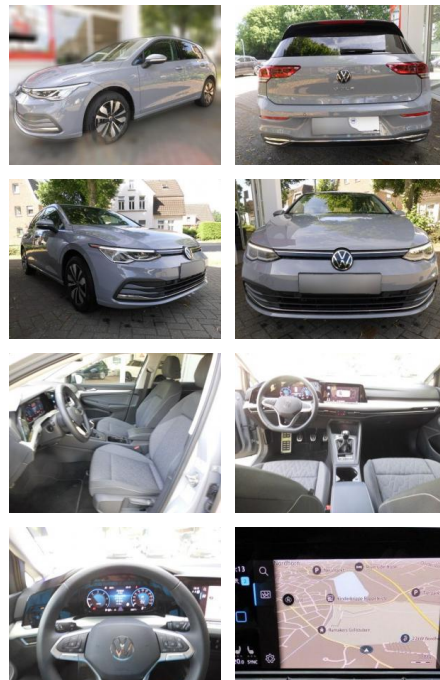

## Volkswagen Golf 8 Move 2.0

AS86-gws 234 **Neubau** Kauf: Uetrecht

Erstzulassung:	Kilometer:	Farbe:	Leistung:	Kraftstoffart:
11.09.2023	25.000		85 kW / 116 PS	Diesel

**PREIS**  
**24.430 €**