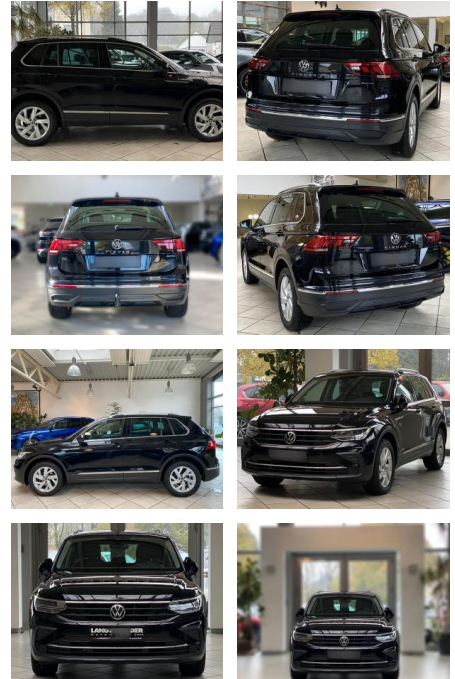

Erstzulassung:	Kilometer:	Farbe:	Leistung:	Kraftstoffart:
11.10.2020	69.963		110 kW / 150 PS	Diesel

PREIS
29.530 €

FINANZIERUNGSBEISPIEL
Laufzeit: 72 Monate Anzahlung: 30 %
Basis-Finanzierung:* Mtl. Rate:
Zielraten-Finanzierung:** **153 €**