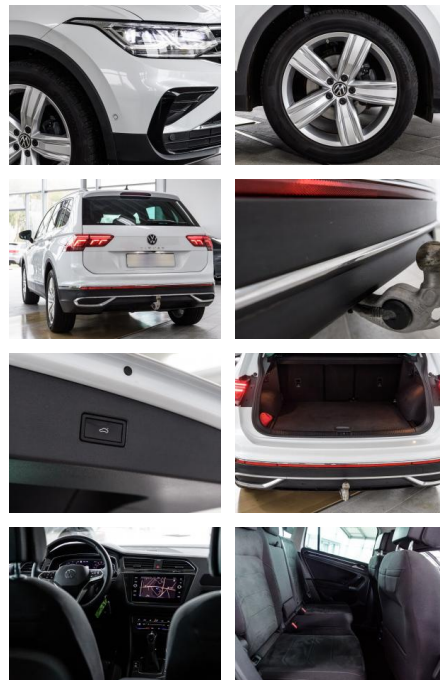

Ihr Ansprechpartner

Herr Uwe Hackmann
E-Mail: info@autohaus-hackmann.de
Telefon: 05436 293

Autohaus Hackmann GmbH & Co KG
Gartenstr. 1 - 49638 Nortrup - Tel.: 05436 / 293

Volkswagen Tiguan "Elegance" DSG

AS86-VTI2410/47070 km

Erstzulassung:	Kilometer:	Farbe:	Leistung:	Kraftstoffart:
12.01.2021	64.300	Diverse	110 kW / 150 PS	Benzin

PREIS
30.970 €

FINANZIERUNGSBEISPIEL

Laufzeit: 72 Monate   Anzahlung: 30 %
Basis-Finanzierung:*   Mtl. Rate:
Zielraten-Finanzierung:** **160 €**

* Basisfinanzierung: Anzahlung: 9.291 Euro, Laufzeit: 72 Monate, Nettodarlehen: 21.679 Euro, Gesamtbetrag: 33.240 Euro, Zinssätze: 3.44% Sollz. (gebunden), 3.49% eff.
** Zielratenfinanzierung: Anzahlung: 9.291 Euro, Laufzeit: 72 Monate, Nettodarlehen: 21.679 Euro, Zielrate: 15.485 Euro, Gesamtbetrag: 34.213 Euro, Zinssätze: 3.44% Sollz. (gebunden), 3.49% eff.,

Vermittlung für: Santander Consumer Bank
Repräsentatives Beispiel gem. § 17 Abs. 4 PAngV. Diese Finanzierungsangebote sind Beispiele. Gerne ermitteln wir für Sie Ihr individuelles Angebot.

Ausstattung

Sicherheit

- Müdigkeitswarnsystem
- Notbremsassistent
- Notrufsystem
- Reifendruckkontrollsystem
- Totwinkel-Assistent
- Spurhalteassistent

Multimedia

- Soundsystem
- USB
- Verkehrszeichenerkennung
- Sprachsteuerung
- Touchscreen

Komfort

- Berganfahrassistent
- Elektrische Heckklappe
- Lederlenkrad
- Lordosenstütze

Weiteres

- Schaltwippen
- Start Stop Automatik
- **Sonderausstattung: Audio-Navigationssystem Discover Media inkl. Streaming & Internet und Head-up-Display (Touchscreen)**
- Bluetooth
- Außenspiegel elektr. verstell-
- heiz- und anklappbar
- Spiegelabsenkung und Umfeldleuchte
- Business-Paket Premium
- Cargo-Paket
- Fahrassistent-Paket Plus
- LM-Felgen 7x19 (Victoria Falls)
- Matrix-LED-Scheinwerfer (IQ.Light) mit Heckleuchten LED
- dunkelrot
- Blinkleuchten dynamisch
- Multimedia-Schnittstelle 2 x USB (Typ C) vorn und 1 x USB-Ladeanschluß (Typ C)

- Raucher-Paket
- Reifen-Reparaturkit (Tire Mobility Set)
- Reifendruck-Kontrollsystem (Fahrbereifung und Winterreifen)
- Rückfahrkamera (Rear View)
- Seitenairbag hinten
- Sonderlackierung Oryx-Weiß Perlmutter-Effekt
- Sport-Paket
- Winter-Paket inkl. Sitzheizung hinten
- ***Weitere Ausstattung: 3-Punkt-Sicherheitsgurt hinten mitte**
- Abbiege- und Allwetterlicht / Schlechtwetter-Licht
- Ablagefach am Dachhimmel
- Airbag Fahrer-/Beifahrerseite
- Beifahrerairbag abschaltbar
- Knieairbag Fahrerseite
- Ambiente-Beleuchtung (30 Farben)
- Anzeige für Waschwasserstand

STÄNDIG ÜBER 15.000 FAHRZEUGE IM BESTAND!