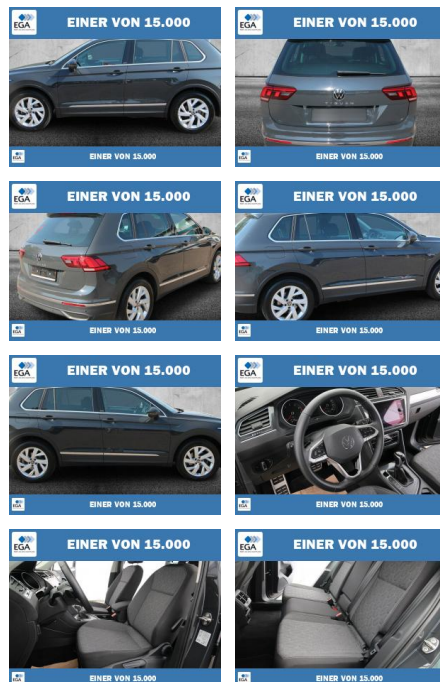

## Volkswagen Tiguan 1.5 TSI 7-DSG Move LED+KAMERA

PW01-57331-07 Angebotsnr.:

**Erstzulassung:** 01.03.2023  
**Kilometer:** 47.998  
**Farbe:** Grau  
**Leistung:** 110 kW / 150 PS  
**Kraftstoffart:** Benzin