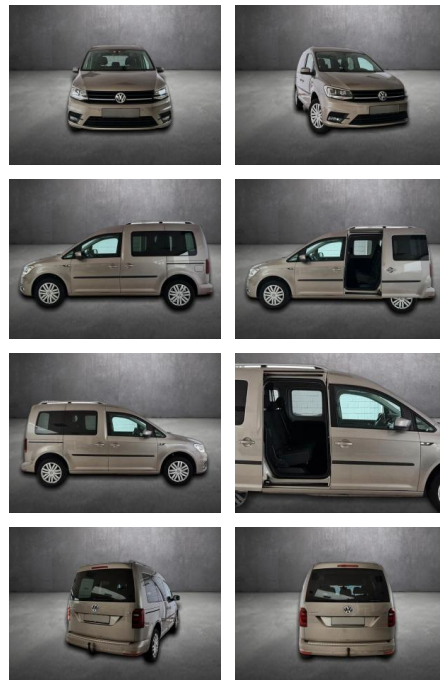

AH90-75610-14 **Angebotsnr.:**

Erstzulassung:	Kilometer:	Farbe:	Leistung:	Kraftstoffart:
12.07.2018	49.958	Beige	92 kW / 125 PS	Benzin

PREIS
26.150 €

FINANZIERUNGSBEISPIEL

Laufzeit: 72 Monate Anzahlung: 30 %
Basis-Finanzierung:* Mtl. Rate:
Zielraten-Finanzierung:** **135 €**