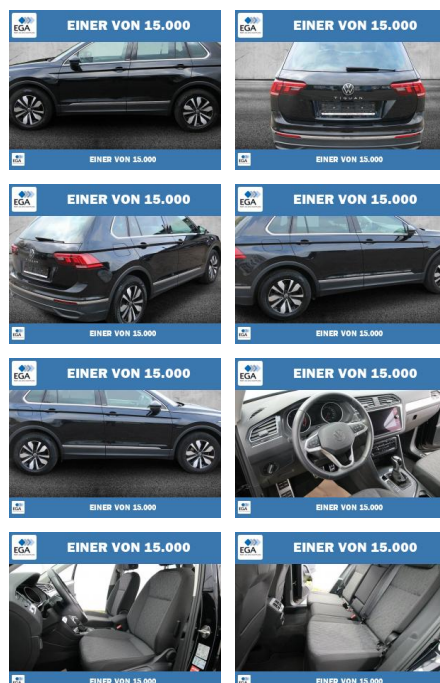

Ihr Ansprechpartner

Herr Uwe Hackmann
E-Mail: info@autohaus-hackmann.de
Telefon: 05436 293

Autohaus Hackmann GmbH & Co KG
Gartenstr. 1 - 49638 Nortrup - Tel.: 05436 / 293

Volkswagen Tiguan 1.5 TSI BMT OPF 7-DSG Move LED

PW01-01074-0 **Angebotsnr.:**

Erstzulassung: 01.06.2023 **Kilometer:** 62.898 **Farbe:** Schwarz **Leistung:** 110 kW / 150 PS **Kraftstoffart:** Benzin

PREIS 30.660 €	FINANZIERUNGSBEISPIEL	
	Laufzeit: 72 Monate	Anzahlung: 30 %
	Basis-Finanzierung:**	Mtl. Rate:
	Zielraten-Finanzierung:**	158 €